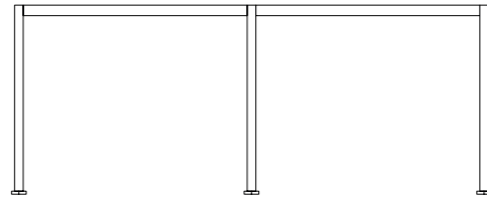

Fabric
Dark green P878

Wood
Natural teak JW001

Shahdor

MEASUREMENTS

Auto sky pergola 3 x 4
250131

Width 328 cm
Depth 405 cm
Height 250 cm
Net Weight 167 kg

Manual pergola 3 x 6
250120

Width 328 cm
Depth 642 cm
Height 250 cm
Net Weight 253 kg